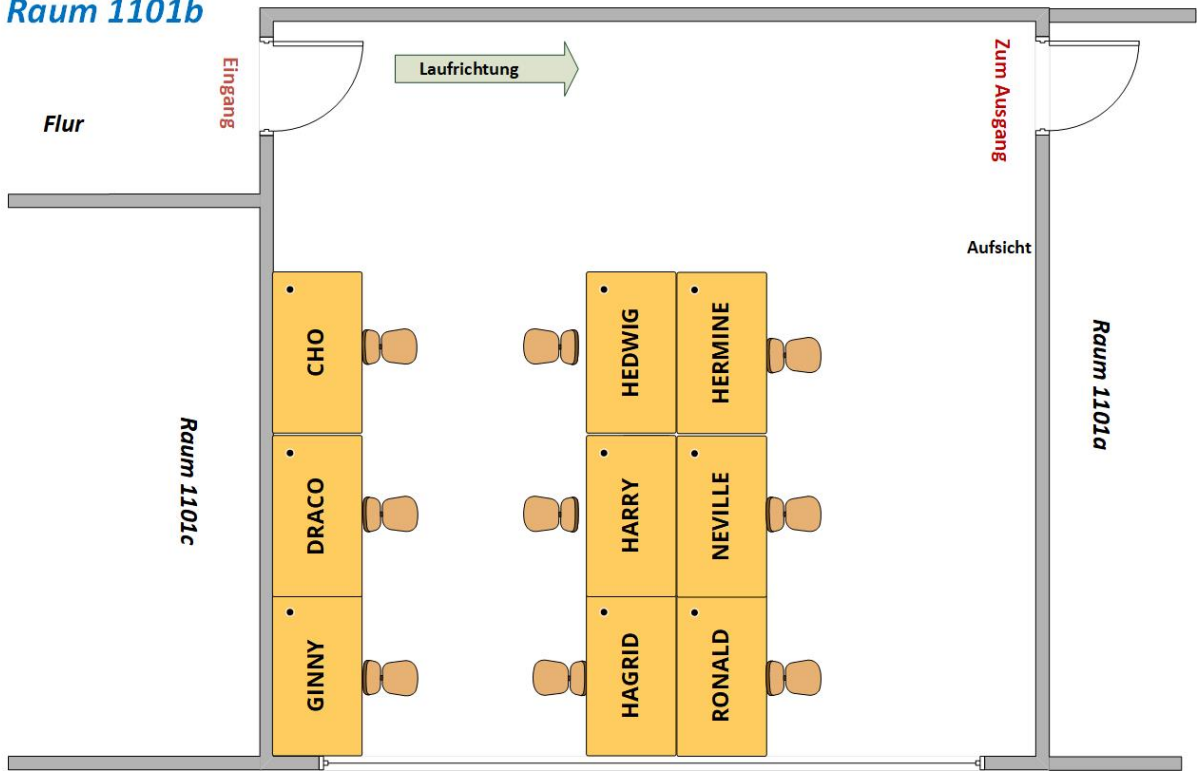

## PC-Namen in den Poolräumen der Informatik-Labore

Die Namen und Positionen der PC's, die sich in den einzelnen Poolräumen der Informatik befinden, finden Sie in den folgenden Zeichnungen. Sie benötigen diese, um im Arbeitsplatzbuchungssystem

### Raum 380b

Raum 0701

Raum 0709

Raum 0761

Raum 0765

Raum 1101a

## Raum 1101b