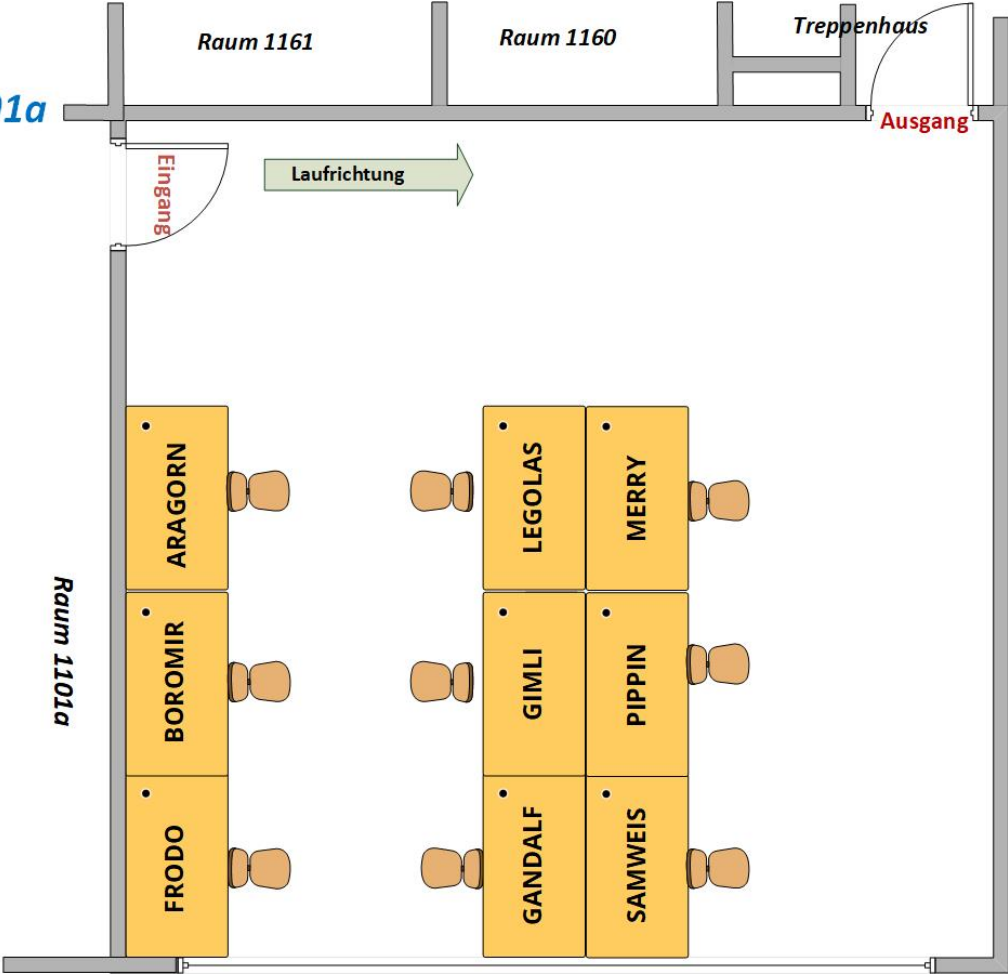

## PC-Namen in den Poolräumen der Informatik-Labore

Die Namen und Positionen der PC's, die sich in den einzelnen Poolräumen der Informatik befinden, finden Sie in den folgenden Zeichnungen. Sie benötigen diese, um im Arbeitsplatzbuchungssystem

### Raum 380a

### Raum 380b

Raum 0701

Raum 0709

Raum 0761

Raum 0765

Raum 1101a

## Raum 1101b