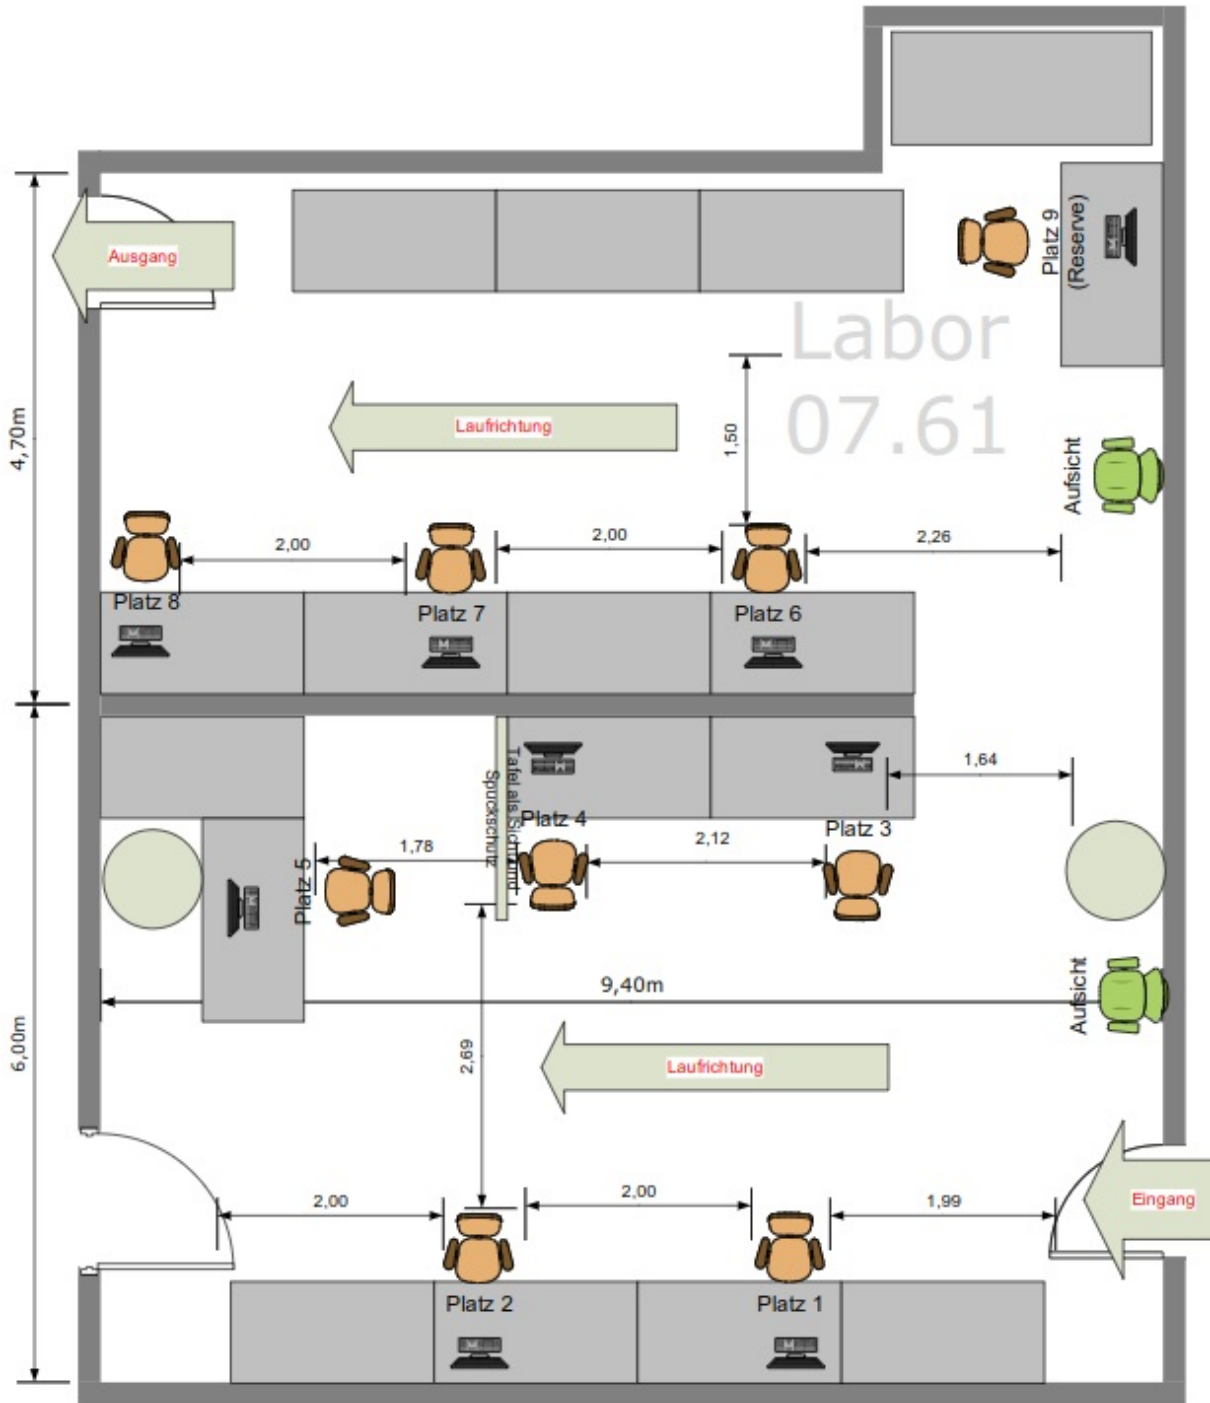

## PC-Namen in den Poolräumen der Informatik-Labore

Die Namen und Positionen der PC's, die sich in den einzelnen Poolräumen der Informatik befinden, finden Sie in den folgenden Zeichnungen. Sie benötigen diese, um im Arbeitsplatzbuchungssystem

### Raum 380a

### Raum 380b

Raum 0701

Raum 0709

Raum 0761

Raum 0765

Raum 1101a

## Raum 1101b