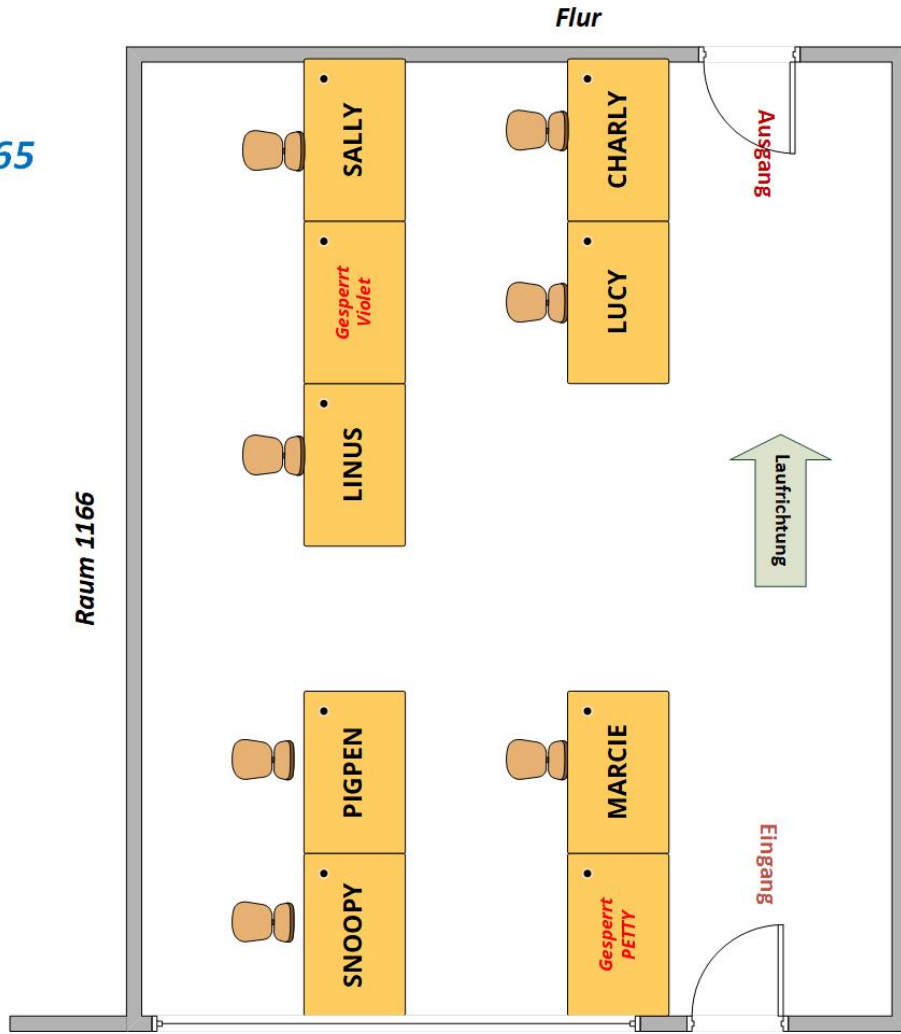

## PC-Namen in den Poolräumen der Informatik-Labore

Die Namen und Positionen der PC's, die sich in den einzelnen Poolräumen der Informatik befinden, finden Sie in den folgenden Zeichnungen. Sie benötigen diese, um im Arbeitsplatzbuchungssystem

### Raum 380b

Raum 0701

Raum 0709

Raum 0761

Raum 0765

Raum 1101a

## Raum 1101b

## Raum 1102

Raum 1165

Raum 1166

Flur

Ausgang

Laufrichtung

Eingang

Aufzugsanlage